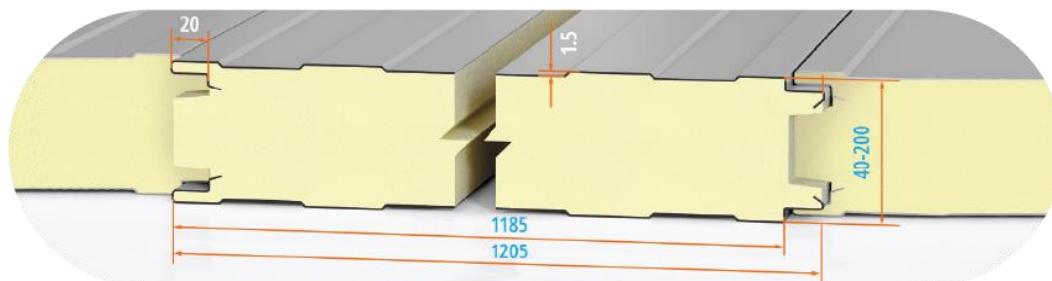

СТЕНОВЫЕ И КРОВЕЛЬНЫЕ СЭНДВИЧ-ПАНЕЛИ

С УТЕПЛИТЕЛЕМ ИЗ ОГНЕСТОЙКОГО ПЕНОПОЛИИЗОЦИАНУРАТА PIR PREMIER И ПЕНОПОЛИУРЕТАНА PUR CLASSIC

01.02.2021

СТЕНОВЫЕ ПАНЕЛИ

С ПЕНОПОЛИИЗОЦИАНУРАТОМ, САМОЙ ПРОДАВАЕМОЙ В РОССИИ СИСТЕМОЙ PIR PREMIER ИЗ ЛУЧШИХ ЗАРУБЕЖНЫХ КОМПОНЕНТОВ

МАТЕРИАЛ ПОКРЫТИЯ		ТОЛЩИНА ПАНЕЛИ, ММ / ТИП СТЫКОВКИ (ШИП-ПАЗ)							
		ОДИНАРНЫЙ			ДВОЙНОЙ				ТРОЙНОЙ
СТОРОНА А	СТОРОНА Б	40	50	60	80	100	120	150	200
ПРЕДЕЛ ОГНЕСТОЙКОСТИ		EI 15			EI 30				EI 45
RAL	RAL	1957	2055	2155	2359	2568	2771	3126	3745
	ZN	1937	2035	2135	2339	2548	2751	3106	3725
	AISI 304	3297	3395	3495	3699	3908	4111	4466	5085
	AISI 430	2697	2795	2895	3099	3308	3511	3866	4485
	PVDF	2317	2415	2515	2719	2928	3131	3486	4105
	PURAL FARM	2447	2545	2645	2849	3058	3261	3616	4235
	GRANITE FARM	2407	2505	2605	2809	3018	3221	3576	4195
	FOOD SAFE	2497	2595	2695	2899	3108	3311	3666	4285
ZN	RAL	1937	2035	2135	2339	2548	2751	3106	3725
	ZN	1917	2015	2115	2319	2528	2731	3086	3705
	AISI 304	3277	3375	3475	3679	3888	4091	4446	5065
	AISI 430	2677	2775	2875	3079	3288	3491	3846	4465
	PVDF	2297	2395	2495	2699	2908	3111	3466	4085
	PURAL FARM	2427	2525	2625	2829	3038	3241	3596	4215
	GRANITE FARM	2387	2485	2585	2789	2998	3201	3556	4175
	FOOD SAFE	2477	2575	2675	2879	3088	3291	3646	4265
AISI 304	RAL	3297	3395	3495	3699	3908	4111	4466	5085
	ZN	3277	3375	3475	3679	3888	4091	4446	5065
	AISI 304	4637	4735	4835	5039	5248	5451	5806	6425
	AISI 430	4037	4135	4235	4439	4648	4851	5206	5825
	PVDF	3657	3755	3855	4059	4268	4471	4826	5445
	PURAL FARM	3787	3885	3985	4189	4398	4601	4956	5575
	GRANITE FARM	3747	3845	3945	4149	4358	4561	4916	5535
	FOOD SAFE	3837	3935	4035	4239	4448	4651	5006	5625
AISI 430	RAL	2697	2795	2895	3099	3308	3511	3866	4485
	ZN	2677	2775	2875	3079	3288	3491	3846	4465
	AISI 304	4037	4135	4235	4439	4648	4851	5206	5825
	AISI 430	3437	3535	3635	3839	4048	4251	4606	5225
	PVDF	3057	3155	3255	3459	3668	3871	4226	4845
	PURAL FARM	3187	3285	3385	3589	3798	4001	4356	4975
	GRANITE FARM	3147	3245	3345	3549	3758	3961	4316	4935
	FOOD SAFE	3237	3335	3435	3639	3848	4051	4406	5025