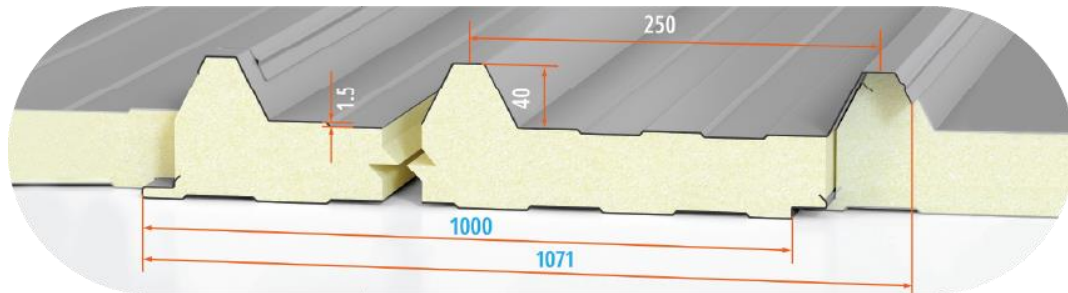

КРОВЕЛЬНЫЕ ПАНЕЛИ

ПЕНОПОЛИИЗОЦИАНУРАТ НА КАСТОМИЗИРОВАННОЙ СИСТЕМЕ PIR PREMIER
ИЗ ЛУЧШИХ ЗАРУБЕЖНЫХ КОМПОНЕНТОВ

МАТЕРИАЛ ПОКРЫТИЯ		ТОЛЩИНА ПАНЕЛИ (БЕЗ ГОРБА), ММ							
СТОРОНА А	СТОРОНА Б	30	40	50	60	80	100	120	150
ПРЕДЕЛ ОНЕСТОЙКОСТИ		RE 15				RE 30			
RAL	RAL	2075	2178	2284	2396	2577	2772	2996	3341
	ZN	2052	2155	2261	2373	2554	2749	2973	3318
	AISI 304	3640	3743	3849	3961	4142	4337	4561	4906
	AISI 430	2939	3042	3148	3260	3441	3636	3860	4205
	PVDF	2496	2599	2705	2817	2998	3193	3417	3762
	PURAL FARM	2647	2750	2856	2968	3149	3344	3568	3913
	GRANITE FARM	2601	2704	2810	2922	3103	3298	3522	3867
	FOOD SAFE	2706	2809	2915	3027	3208	3403	3627	3972
ZN	RAL	2052	2155	2261	2373	2554	2749	2973	3318
	ZN	2029	2132	2238	2350	2531	2726	2950	3295
	AISI 304	3617	3720	3826	3938	4119	4314	4538	4883
	AISI 430	2916	3019	3125	3237	3418	3613	3837	4182
	PVDF	2473	2576	2682	2794	2975	3170	3394	3739
	PURAL FARM	2624	2727	2833	2945	3126	3321	3545	3890
	GRANITE FARM	2578	2681	2787	2899	3080	3275	3499	3844
	FOOD SAFE	2683	2786	2892	3004	3185	3380	3604	3949
AISI 304	RAL	3640	3743	3849	3961	4142	4337	4561	4906
	ZN	3617	3720	3826	3938	4119	4314	4538	4883
	AISI 304	5205	5308	5414	5526	5707	5902	6126	6471
	AISI 430	4504	4607	4713	4825	5006	5201	5425	5770
	PVDF	4061	4164	4270	4382	4563	4758	4982	5327
	PURAL FARM	4212	4315	4421	4533	4714	4909	5133	5478
	GRANITE FARM	4166	4269	4375	4487	4668	4863	5087	5432
	FOOD SAFE	4271	4374	4480	4592	4773	4968	5192	5537
AISI 430	RAL	2939	3042	3148	3260	3441	3636	3860	4205
	ZN	2916	3019	3125	3237	3418	3613	3837	4182
	AISI 304	4504	4607	4713	4825	5006	5201	5425	5770
	AISI 430	3803	3906	4012	4124	4305	4500	4724	5069
	PVDF	3360	3463	3569	3681	3862	4057	4281	4626
	PURAL FARM	3511	3614	3720	3832	4013	4208	4432	4777
	GRANITE FARM	3465	3568	3674	3786	3967	4162	4386	4731
	FOOD SAFE	3570	3673	3779	3891	4072	4267	4491	4836
PVDF	RAL	2496	2599	2705	2817	2998	3193	3417	3762
	ZN	2473	2576	2682	2794	2975	3170	3394	3739
	AISI 304	4061	4164	4270	4382	4563	4758	4982	5327
	AISI 430	3360	3463	3569	3681	3862	4057	4281	4626
	PVDF	2917	3020	3126	3238	3419	3614	3838	4183
	PURAL FARM	3068	3171	3277	3389	3570	3765	3989	4334
	GRANITE FARM	3022	3125	3231	3343	3524	3719	3943	4288
	FOOD SAFE	3127	3230	3336	3448	3629	3824	4048	4393
PURAL FARM	RAL	2647	2750	2856	2968	3149	3344	3568	3913
	ZN	2624	2727	2833	2945	3126	3321	3545	3890
	AISI 304	4212	4315	4421	4533	4714	4909	5133	5478
	AISI 430	3511	3614	3720	3832	4013	4208	4432	4777
	PVDF	3068	3171	3277	3389	3570	3765	3989	4334
	PURAL FARM	3219	3322	3428	3540	3721	3916	4140	4485
	GRANITE FARM	3173	3276	3382	3494	3675	3870	4094	4439
	FOOD SAFE	3278	3381	3487	3599	3780	3975	4199	4544